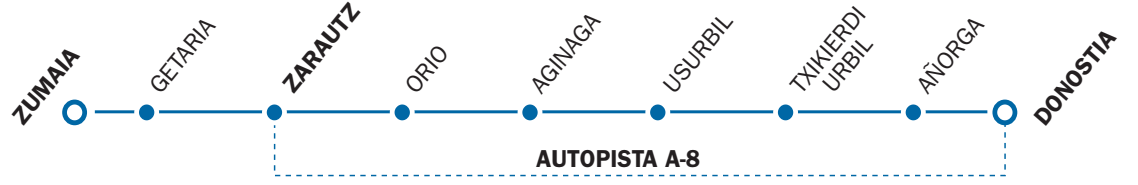

ZUMAIA - ZARAUTZ - DONOSTIA

LUNES A VIERNES LABORABLES / ASTELEHENETIK OSTIRALERA LANEGUNETAN

ZUMAIA	GETARIA	ZARAUTZ	ORIO	USURBIL	URBIL	DONOSTIA	DONOSTIA	URBIL	USURBIL	ORIO	ZARAUTZ	GETARIA	ZUMAIA
	6:35	6:45	6:55	7:05		7:30	6:55		7:15	7:25	7:35	7:40	7:50
	7:05	7:15	7:25	7:35		8:00	7:40		8:05	8:15	8:25		
7:00	7:10	7:15	→ Autopista →			7:45	8:00		→ Autopista →		8:30	8:35	8:45
	7:35	7:45	7:55	8:05		8:30	8:10		8:35	8:45	8:55		
7:30	7:40	7:45	→ Autopista →			8:15	8:30		→ Autopista →		9:00	9:05	9:15
	8:05	8:15	8:25	8:35		9:00	8:40		9:05	9:15	9:25		
8:00	8:10	8:15	→ Autopista →			8:45	9:00		→ Autopista →		9:30	9:35	9:45
8:30	8:40	8:45	→ Autopista →			9:15	9:10	9:30	9:35	9:45			
		8:45	8:55	9:05		9:30	9:40		10:05	10:15	10:25		
9:00	9:10	9:15	→ Autopista →			9:45	10:00		→ Autopista →		10:30	10:35	10:45
		9:20	9:30	9:40	9:45	10:10	10:40		11:05	11:15	11:25	11:30	
9:30	9:40	9:45	→ Autopista →			10:15	11:00		→ Autopista →		11:30	11:35	11:45
		9:45	9:55	10:05		10:30	11:40		12:05	12:15	12:25		
10:00	10:10	10:15	→ Autopista →			10:45	12:00		→ Autopista →		12:30	12:35	12:45
			10:30	10:40	10:45	11:10	12:10	12:30	12:35	12:45	12:55		
		10:45	10:55	11:05		11:30	12:40		13:05	13:15	13:25		
11:00	11:10	11:15	→ Autopista →			11:45	13:00		→ Autopista →		13:30	13:35	13:45
	11:40	11:45	11:55	12:05		12:30	13:10	13:30	13:35	13:45	13:55		
12:00	12:10	12:15	→ Autopista →			12:45	13:30		→ Autopista →		14:00	14:05	14:15
		12:45	12:55	13:05		13:30	13:40		14:05	14:15	14:25	14:30	
13:00	13:10	13:15	→ Autopista →			13:45	14:00		→ Autopista →		14:30	14:35	14:45
		13:20	13:30	13:40	13:45	14:10	14:10	14:30	14:35	14:45	14:55		
		13:45	13:55	14:05		14:30	14:30		→ Autopista →		15:00	15:05	15:15
13:30	13:40	13:45	→ Autopista →			14:15	14:40		15:05	15:15	15:25		
14:00	14:10	14:15	→ Autopista →			14:45	15:00		→ Autopista →		15:30	15:35	15:45
		14:20	14:30	14:40	14:45	15:10	15:10	15:30	15:35	15:45			
	14:40	14:45	14:55	15:05		15:30	15:40		16:05	16:15	16:25	16:30	
15:00	15:10	15:15	→ Autopista →			15:45	16:00		→ Autopista →		16:30	16:35	16:45
		15:20	15:30	15:40	15:45	16:10	16:40		17:05	17:15	17:25		
		15:45	15:55	16:05		16:30	17:00		→ Autopista →		17:30	17:35	17:45
16:00	16:10	16:15	→ Autopista →			16:45	17:40		18:05	18:15	18:25		
			16:30	16:40	16:45	17:10	18:00		→ Autopista →		18:30	18:35	18:45
	16:40	16:45	16:55	17:05		17:30	18:10	18:30	18:35	18:45			
17:00	17:10	17:15	→ Autopista →			17:45	18:30		→ Autopista →		19:00	19:05	19:15
		17:45	17:55	18:05		18:30	18:40		19:05	19:15	19:25		
18:00	18:10	18:15	→ Autopista →			18:45	19:00		→ Autopista →		19:30	19:35	19:45
		18:45	18:55	19:05		19:30	19:10	19:30	19:35	19:45	19:55		
19:00	19:10	19:15	→ Autopista →			19:45	19:30		→ Autopista →		20:00	20:05	20:15
			19:30	19:40	19:45	20:10	19:40		20:05	20:15	20:25	20:30	
		19:45	19:55	20:05		20:30	20:00		→ Autopista →		20:30	20:35	20:45
20:00	20:10	20:15	→ Autopista →			20:45	20:15	20:35	20:40	20:50	21:00	21:05	21:15
20:30	20:40	20:45	20:55	21:05	21:10	21:30	21:00		→ Autopista →		21:30	21:35	21:45
21:00	21:10	21:15	21:25	21:35	21:40	22:00	21:00	21:20	21:25	21:35	21:45	21:50	22:00
							22:15	22:35	22:40	22:50	23:05	23:10	23:20

SABADOS, DOMINGOS Y FESTIVOS / LARUNBAT, IGANDE ETA JAIEGUNETAN