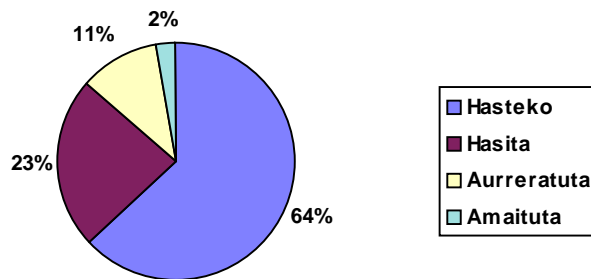

PLANAREN EZARTZE-MAILA, URTEAREN ARABERA

Urtea 2006	Ekintza-kopurua	Guztizkoaren %	Ezartze-maila (%)
Hasteko	84	72	0
Hasita	30	26	6
Aurreratuta	3	3	1
Guztira	117	100	8

Planaren ezartze-maila 8 %

PLANAREN EZARTZE-MAILA, URTEAREN ARABERA

Urtea 2007	Ekintza- kopurua	Guztizkoaren %	Ezartze-maila (%)
Hasteko	71	61	0
Hasita	29	25	6
Aurreratuta	14	12	6
Amaituta	3	3	3
Guztira	117	100	15

Planaren ezartze-maila	15 %
-------------------------------	-------------